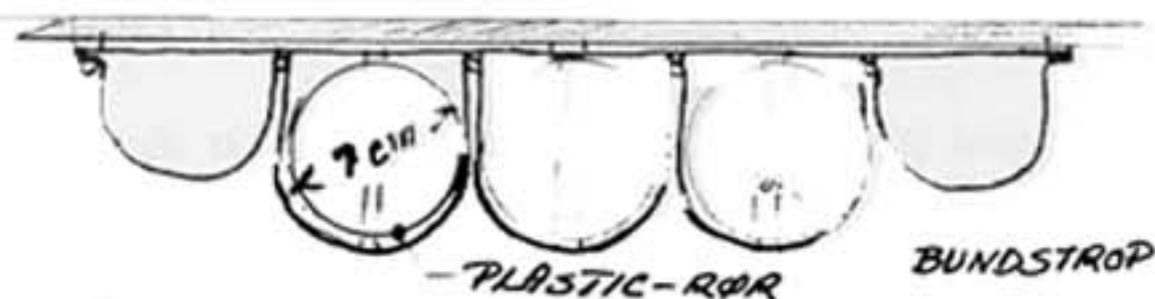

Holderen er syet af kaleche-stof, monteret med 3 tryklåse og er placeret agter mellem kistebænkene.

Plastic-rørene er nedløbsrør ell. lignende.

Hvis nogleskulle få lyst til at gå igang med dette lille "vinterprojekt" og i har spørgsmål er i velkommen til at kontakte os
Tlf. 53896695.

God fornøjelse Erik & EBBA